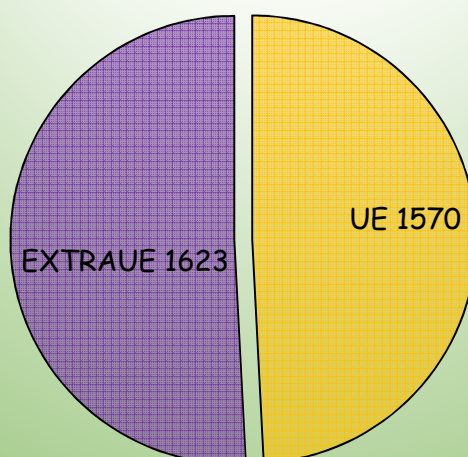

## COMUNE DI CERVIA

### POPOLAZIONE STRANIERA RESIDENTE

al 31.12.2018

Maschi	Femmine	TOT MF
1450	1743	3193
45,41%	54,59%	100,00%

	M	F	TOT MF	%
UE	576	994	1570	49,17%
EXTRAUE	874	749	1623	50,83%
<b>totale STRANIERI residenti al 31/12/2016</b>	<b>1450</b>	<b>1743</b>	<b>3193</b>	<b>100,00%</b>

Rappresentazione grafica popolazione STRANIERA residente al 31.12.2018

■ UE ■ EXTRAUE