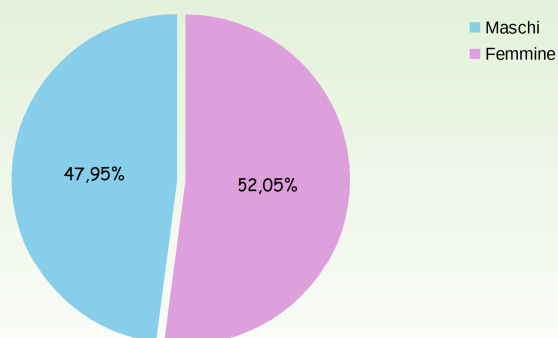

COMUNE DI CERVIA
POPOLAZIONE RESIDENTE
al 31.12.2020

Maschi	Femmine	TOT MF
13626	14794	28420
47,95%	52,05%	100,00%

	M	F	TOT MF	%
italiani	12247	13134	25381	89,31%
stranieri	1379	1660	3039	10,69%
Totale residenti al 31/12/2020	13626	14794	28420	100,00%

Cervia - Residenti maschi e femmine al 31.12.2020

Cervia - Residenti italiani e stranieri al 31.12.2020