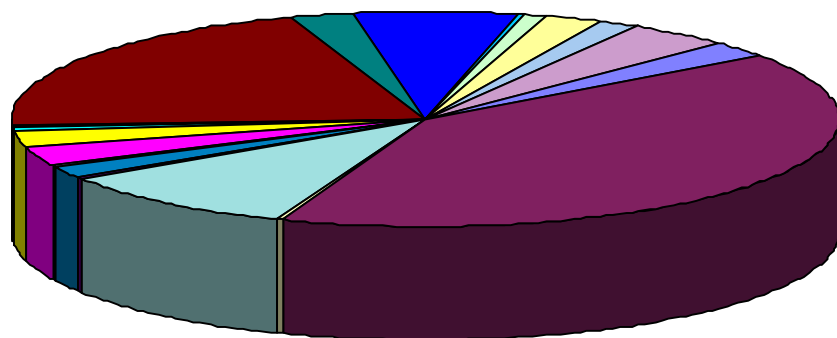

Partito	Voti	% Validi	Contestati
 1 VERDI PER LA PACE	451	2,56%	0
 2 UNITI NELL'ULIVO	7153	40,61%	0
 3 SVP	44	0,25%	0
 4 ALLEANZA NAZIONALE	1704	9,67%	0
 5 MOVIMENTO IDEA SOCIALE	25	0,14%	0
 6 PATTO DEI SOGNI SCOGNAMIGLIO	23	0,13%	0
 7 SOCIALISTI UNITI PER L'EUROPA	301	1,71%	0
 8 UDEUR	22	0,12%	0
 9 LEGA LOMBARDA	29	0,16%	0
 10 COMUNISTI ITALIANI	513	2,91%	0
 11 LEGA NORD PADANIA	383	2,17%	0
 12 PENSIONATI	99	0,56%	0
 13 ALTERNATIVA SOCIALE - MUSSOLINI	129	0,73%	0
 14 FORZA ITALIA PART. POP. EUROPEO	3619	20,54%	0
 15 ITALIA DEI VALORI - DI PIETRO OCCHETTO	433	2,46%	0

# ELEZIONI PARLAMENTO EUROPEO 2004

Data: 14/06/2004 Ora: 03:15

COMUNE DI CERVIA

Dati non ufficiali

## Voti di Lista - Sintetico Aree

Area : COMUNE

Sezioni: 29 su 29

	16 RIFONDAZIONE COMUNISTA	1108	6,29%	0
	17 FIAMMA TRICOLORE	50	0,28%	0
	18 PAESE NUOVO	14	0,08%	0
	19 VERDI VERDI FEDERALISTI	125	0,71%	0
	20 ASS.POL.NAZ.LE "LISTA MARCO PANNELLA"	429	2,44%	0
	21 UDC	257	1,46%	0
	22 PRI-I LIBERAL SGARBI	705	4,00%	0