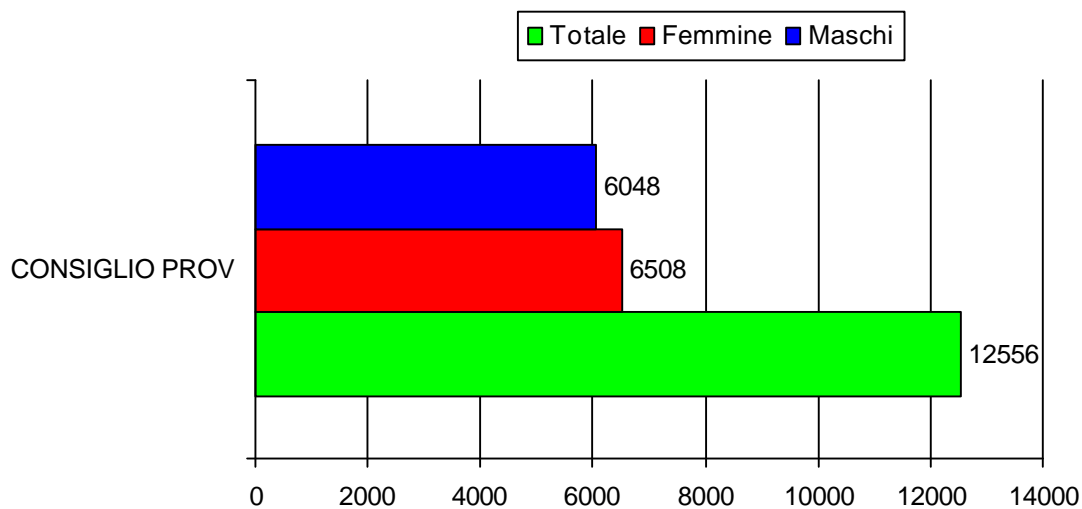

ELEZIONE DEL CONSIGLIO PROVINCIALE 2006

Data: 29/05/2006 Ora: 15.31

COMUNE DI CERVIA

Dati non ufficiali

Totale votanti - Sintetico Aree

Area : COMUNE

Sezioni: 29 su 29

	Maschi	Femmine	Totale
Votanti	6.048	6.508	12.556
Iscritti	10.719	11.914	22.633
%	56,42%	54,62%	55,48%

ELEZIONE DEL CONSIGLIO PROVINCIALE 2006

Data: 29/05/2006 Ora: 15.38

COMUNE DI CERVIA

Dati non ufficiali

Totale votanti - Sintetico Aree

Area : COLLEGIO PROVINCIALE N. 1

Sezioni: 14 su 14

	Maschi	Femmine	Totale
Votanti	3.124	3.461	6.585
Iscritti	5.495	6.165	11.660
%	56,85%	56,14%	56,48%