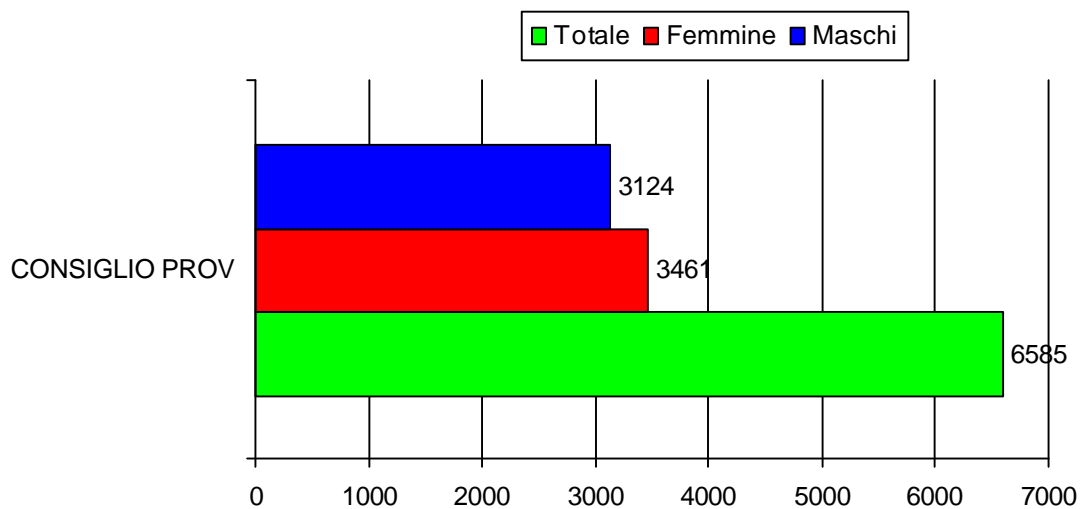

ELEZIONE DEL CONSIGLIO PROVINCIALE 2006

Data: 29/05/2006 Ora: 15.31

COMUNE DI CERVIA

Dati non ufficiali

Totale votanti - Sintetico Aree

Area : COMUNE

Sezioni: 29 su 29

	Maschi	Femmine	Totale
Votanti	6.048	6.508	12.556
Iscritti	10.719	11.914	22.633
%	56,42%	54,62%	55,48%

ELEZIONE DEL CONSIGLIO PROVINCIALE 2006

Data: 29/05/2006 Ora: 15.38

COMUNE DI CERVIA

Dati non ufficiali

Totale votanti - Sintetico Aree

Area : COLLEGIO PROVINCIALE N. 1

Sezioni: 14 su 14

	Maschi	Femmine	Totale
Votanti	3.124	3.461	6.585
Iscritti	5.495	6.165	11.660
%	56,85%	56,14%	56,48%

ELEZIONE DEL CONSIGLIO PROVINCIALE 2006

Data: 29/05/2006 Ora: 15.41

COMUNE DI CERVIA

Dati non ufficiali

Totale votanti - Sintetico Aree

Area : COLLEGIO PROVINCIALE N.2

Sezioni: 15 su 15

	Maschi	Femmine	Totale
Votanti	2.924	3.047	5.971
Iscritti	5.224	5.749	10.973
%	55,97%	53,00%	54,42%