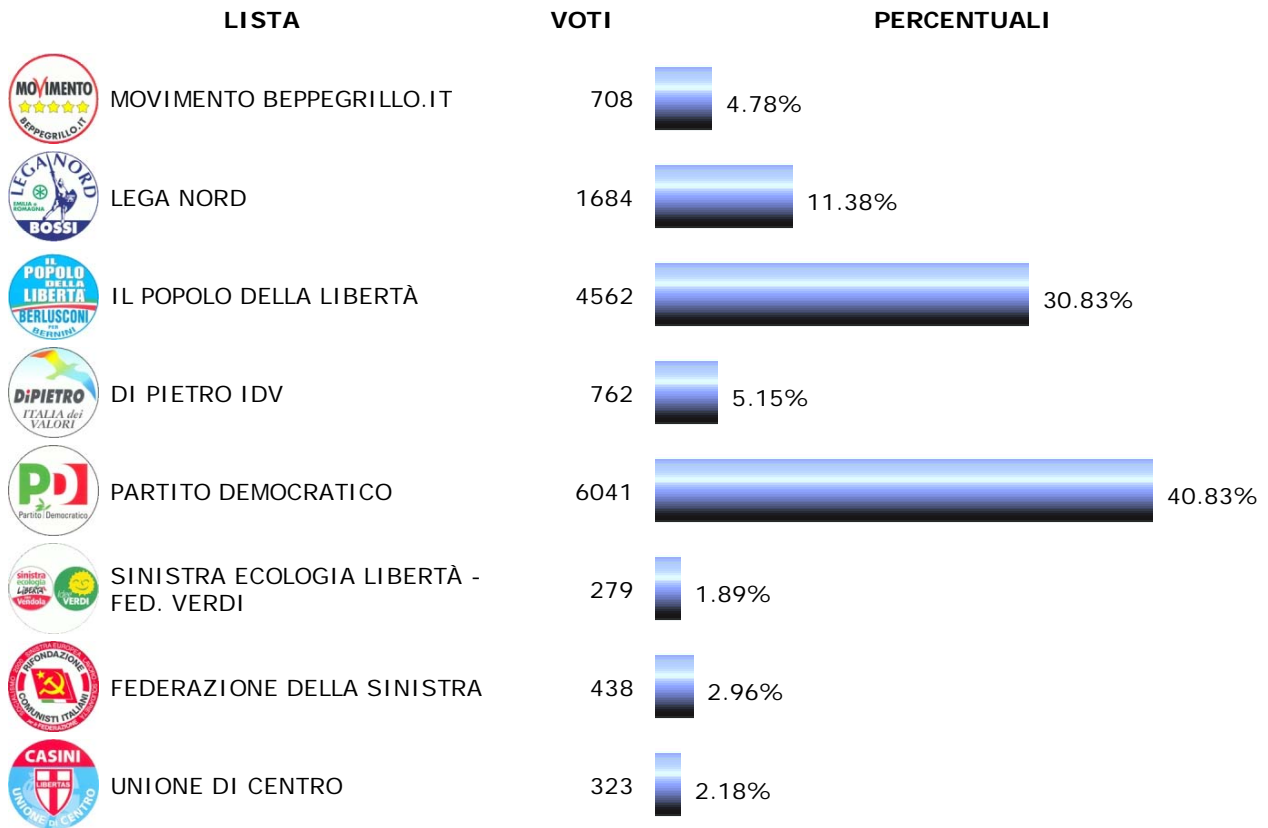

# ELEZIONI REGIONALI - RIEPILOGO VOTI ALLE LISTE PROVINCIALI

RISULTATI CIRCOSCRIZIONE - COMUNI DI: CERVIA  
SEZIONI SCRUTINATE: 29 SU 29

Schede Bianche : 103  
(0.64%)

Schede Nulle : 210  
(1.31%)

Voti Nulli : 2  
(0.01%)

Cont. Non Ass. : 0  
(0%)

**DATI UFFICIOSI - Ultimo aggiornamento 29/03/2010-19.35**  
Le percentuali dei voti alle liste sono calcolate sul totale dei voti validi